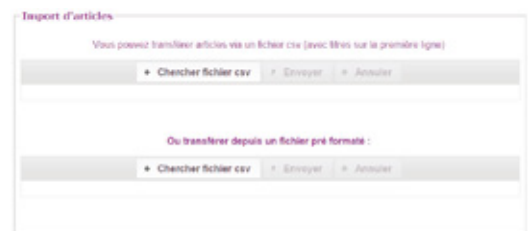

CHR

WEB MANAGER

GRATUIT - Inclus avec le logiciel **THE FRENCH TOUCH**

CONNEXION À LA CAISSE

SUGGESTIONS

Ajouter les Suggestions
Consulter Suggestions
Textes d'accompagnement

2^{ÈME} ÉCRAN

Configuration
Photo du diaporama

CAISSE

Fond d'écran
Icônes
écran de Veille
Importer Articles
Prise de Contrôle à distance

CONNEXION SUR CAISSES ESCLAVES À PARTIR DE LA CAISSE 1

Suggestions
Photos du diaporama
Icônes
Écran de Veille

MISE À JOUR SYSTÈME

RÉCUPÉRATION CLÉ USB CONNECTÉE À LA CAISSE 1

 **CASH SYSTEMES
INDUSTRIE**
www.cashsystemes.eu

- Page d'accueil
- Suggestions**
 - Ajouter Suggestion
 - Consulter Suggestions
 - Textes d'accompagnement
- 2eme écran**
 - Configuration
 - Photos du diaporama
- Caisse**
 - Fond d'écran
 - Icônes
 - Ecran de veille
 - Prise de contrôle à distance
- Import - Export**
 - Importer
 - Exporter
 - Sauvegarde