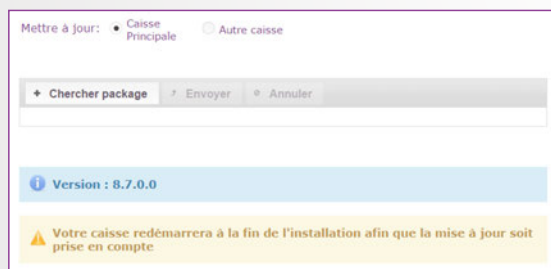

LOGICIEL WEB MANAGER
Restauration, Hôtellerie, Boulangerie.

CSI
CASH SYSTEMES INDUSTRIE

FÉVRIER 2020

GRATUIT - INCLUS AVEC LE LOGICIEL THE FRENCH TOUCH

**OUTIL DE GESTION DE LA CAISSE
ACCESSIBLE PAR INTERNET**

LOW
Certified®

CSI, MEMBRE FONDATEUR DE L'
A CÉDISE
ASSOCIATION DES CONSTRUCTEURS ÉDITEURS REVENDEURS
INSTALLATEURS DE SYSTÈMES D'ENCAISSEMENT

OUTIL DE GESTION DE LA CAISSE ACCESSIBLE PAR INTERNET

- Ajout / Suppression / Consultation / Modification des suggestions -> un article lié à un autre et associé à une image (récupération des articles de la caisse principale ou de la caisse distante pour auto-complétion lors de la saisie)
- Modification des paramètres de l'écran client (activation diaporama, mode aléatoire etc...) et ajout de textes en haut du ticket ainsi qu'en accompagnement de la suggestion
- Gestion des photos du diaporama de l'écran client
- Gestion du fond d'écran de la caisse et de son thème
- Ajout / Suppression / Modification des icônes (icônes claviers)
- Gestion des écrans de veille
- Import d'articles via xml (envoi direct) ou csv (sélection des colonnes pour faire concorder les données client et les données de la caisse)
- Prise de main à distance
- Mise à jour de la caisse à distance