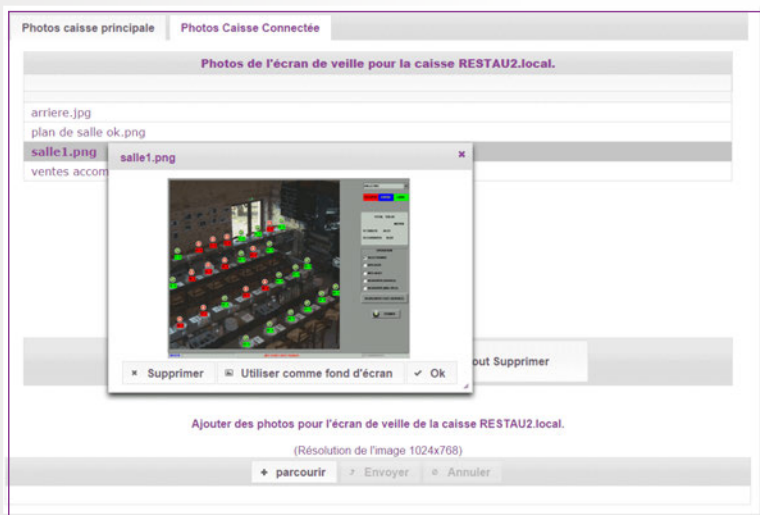

LOGICIEL WEB MANAGER
Restauration, Hôtellerie, Boulangerie.

CSI
CASH SYSTEMES INDUSTRIE

FÉVRIER 2020

GRATUIT - INCLUS AVEC LE LOGICIEL THE FRENCH TOUCH

**OUTIL DE GESTION DE LA CAISSE
ACCESSIBLE PAR INTERNET**

LOW
Certified®

CSI, MEMBRE FONDATEUR DE L'
A CÉDISE
ASSOCIATION DES CONSTRUCTEURS ÉDITEURS REVENDEURS
INSTALLATEURS DE SYSTÈMES D'ENCAISSEMENT

OUTIL DE GESTION DE LA CAISSE ACCESSIBLE PAR INTERNET

- Ajout / Suppression / Consultation / Modification des suggestions -> un article lié à un autre et associé à une image (récupération des articles de la caisse principale ou de la caisse distante pour auto-complétion lors de la saisie)
- Modification des paramètres de l'écran client (activation diaporama, mode aléatoire etc...) et ajout de textes en haut du ticket ainsi qu'en accompagnement de la suggestion
- Gestion des photos du diaporama de l'écran client
- Gestion du fond d'écran de la caisse et de son thème
- Ajout / Suppression / Modification des icônes (icônes claviers)
- Gestion des écrans de veille
- Import d'articles via xml (envoi direct) ou csv (sélection des colonnes pour faire concorder les données client et les données de la caisse)
- Prise de main à distance
- Mise à jour de la caisse à distance