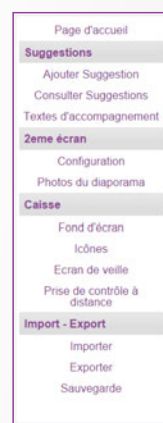

LOGICIEL WEB MANAGER
Restauration, Hôtellerie, Boulangerie.

CSI
CASH SYSTEMES INDUSTRIE

FÉVRIER 2020

GRATUIT - INCLUS AVEC LE LOGICIEL THE FRENCH TOUCH

**OUTIL DE GESTION DE LA CAISSE
ACCESSIBLE PAR INTERNET**

LOW
Certified®

CSI, MEMBRE FONDATEUR DE L'
A CÉDISE
ASSOCIATION DES CONSTRUCTEURS ÉDITEURS REVENDEURS
INSTALLATEURS DE SYSTÈMES D'ENCAISSEMENT

OUTIL DE GESTION DE LA CAISSE ACCESSIBLE PAR INTERNET

- Ajout / Suppression / Consultation / Modification des suggestions -> un article lié à un autre et associé à une image (récupération des articles de la caisse principale ou de la caisse distante pour auto-complétion lors de la saisie)
- Modification des paramètres de l'écran client (activation diaporama, mode aléatoire etc...) et ajout de textes en haut du ticket ainsi qu'en accompagnement de la suggestion
- Gestion des photos du diaporama de l'écran client
- Gestion du fond d'écran de la caisse et de son thème
- Ajout / Suppression / Modification des icônes (icônes claviers)
- Gestion des écrans de veille
- Import d'articles via xml (envoi direct) ou csv (sélection des colonnes pour faire concorder les données client et les données de la caisse)
- Prise de main à distance
- Mise à jour de la caisse à distance