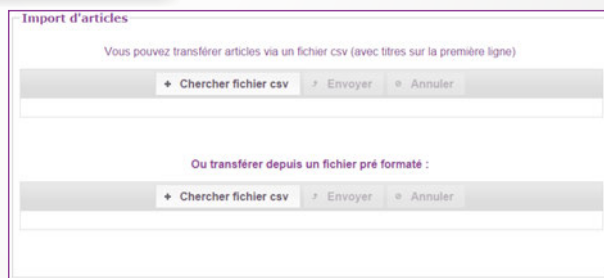

LOGICIEL WEB MANAGER
Restauration, Hôtellerie, Boulangerie.

CSI
CASH SYSTEMES INDUSTRIE

FÉVRIER 2020

GRATUIT - INCLUS AVEC LE LOGICIEL THE FRENCH TOUCH

**OUTIL DE GESTION DE LA CAISSE
ACCESSIBLE PAR INTERNET**

LOW
Certified®

CSI, MEMBRE FONDATEUR DE L'
A CÉDISE
ASSOCIATION DES CONSTRUCTEURS ÉDITEURS REVENDEURS
INSTALLATEURS DE SYSTÈMES D'ENCAISSEMENT

OUTIL DE GESTION DE LA CAISSE ACCESSIBLE PAR INTERNET

- Ajout / Suppression / Consultation / Modification des suggestions -> un article lié à un autre et associé à une image (récupération des articles de la caisse principale ou de la caisse distante pour auto-complétion lors de la saisie)
- Modification des paramètres de l'écran client (activation diaporama, mode aléatoire etc...) et ajout de textes en haut du ticket ainsi qu'en accompagnement de la suggestion
- Gestion des photos du diaporama de l'écran client
- Gestion du fond d'écran de la caisse et de son thème
- Ajout / Suppression / Modification des icônes (icônes claviers)
- Gestion des écrans de veille
- Import d'articles via xml (envoi direct) ou csv (sélection des colonnes pour faire concorder les données client et les données de la caisse)
- Prise de main à distance
- Mise à jour de la caisse à distance